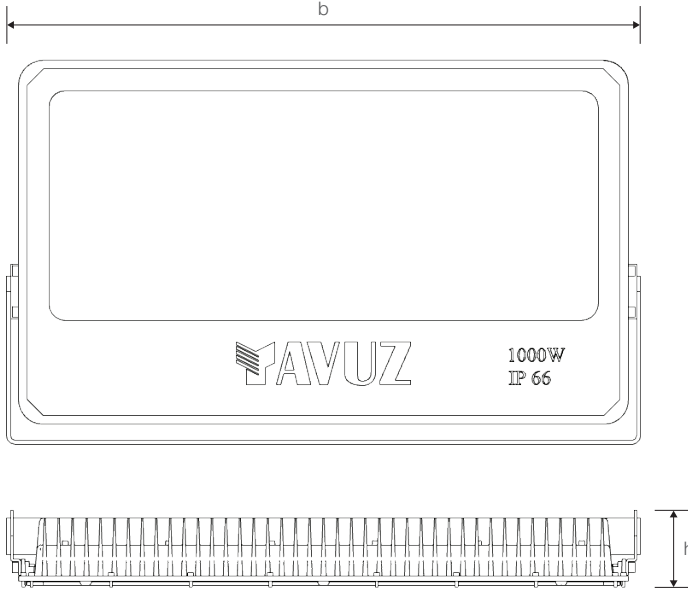

Diğer Özellikler

Çalışma Sıcaklık Aralığı	: -20°C / +45°C
Darbe Dayanım Sınıfı (IK)	: IK10
Led Ömrü	: 100.000 Saat

Işık Eğrisi

Renk Sıcaklık Tablosu

Opsiyonel Özellikler

Renk Sıcaklığı	: 3000K / 4000K / 5700K
Dali Uyumluluğu	: Var
Sensör	: Var

GÜMÜŞ S2 PRO

1000W Cephe ve Alan LED Aydınlatma Armatürü

Ürün Kodu

: VL5081000-P

Standart Model

Ürün ölçüleri (mm)

	a	b	h
Standart	468	773	94

Ağırlık (kg)