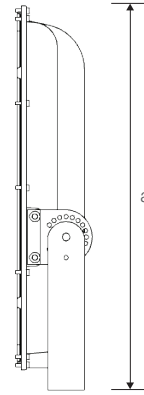

GÜMÜŞ S2 PRO

1000W Cephe ve Alan LED Aydınlatma Armatürü

Ürün Kodu

: VL5081000-P

Standart Model

Ürün ölçüleri (mm)

	a	b	h
Standart	468	773	94

Ağırlık (kg)

1000W	20,60
-------	-------

Ürün Parça Listesi

- 1) Gövde
- 2) Çerçeve
- 3) Cam
- 4) LED Kart
- 5) Konsol Montaj Kulağı
- 6) Konsol
- 7) Rakor

• YAVUZ, önceden bildirmeksizin gerekli gördüğü değişiklikleri yapma hakkını saklı tutar.