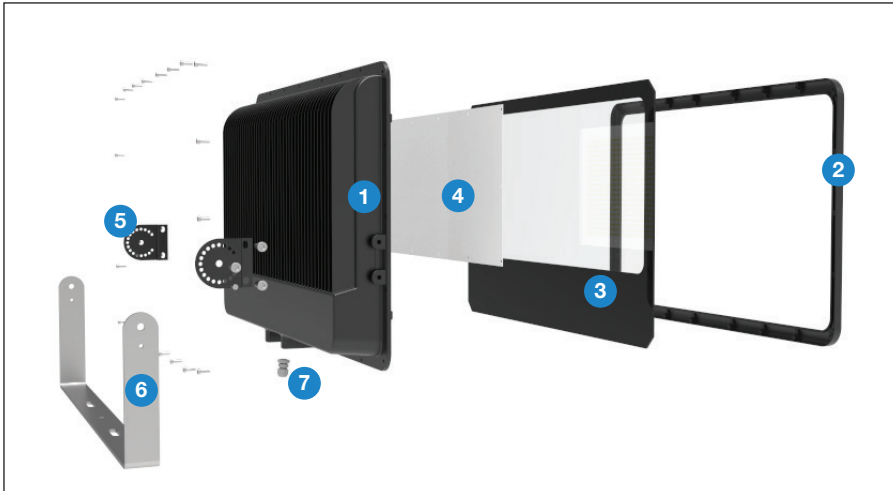

GÜMÜŞ S2 PRO

1000W Cephe ve Alan LED Aydınlatma Armatürü

Ürün Kodu

: VL5081000-P

Standart Model

Ürün ölçüleri (mm)

	a	b	h
Standart	468	773	94

Ağırlık (kg)

1000W	20,60
-------	-------

Ürün Parça Listesi

- 1) Gövde
- 2) Çerçeve
- 3) Cam
- 4) LED Kart
- 5) Konsol Montaj Kulağı
- 6) Konsol
- 7) Rakor

• YAVUZ, önceden bildirmeksizin gerekli gördüğü değişiklikleri yapma hakkını saklı tutar.