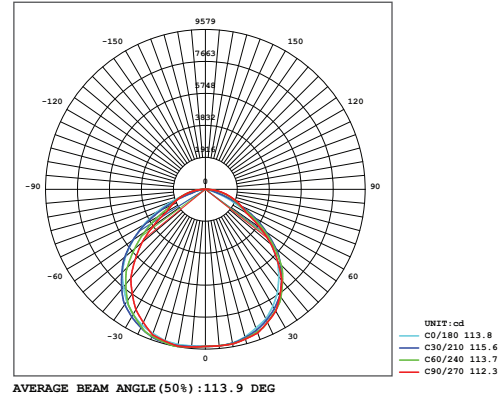

Işık Eğrisi

Renk Sıcaklık Tablosu

Opsiyonel Özellikler

Renk Sıcaklığı	: 3000K / 4000K / 5700K
Dali Uyumluluğu	: Var
Sensör	: Var